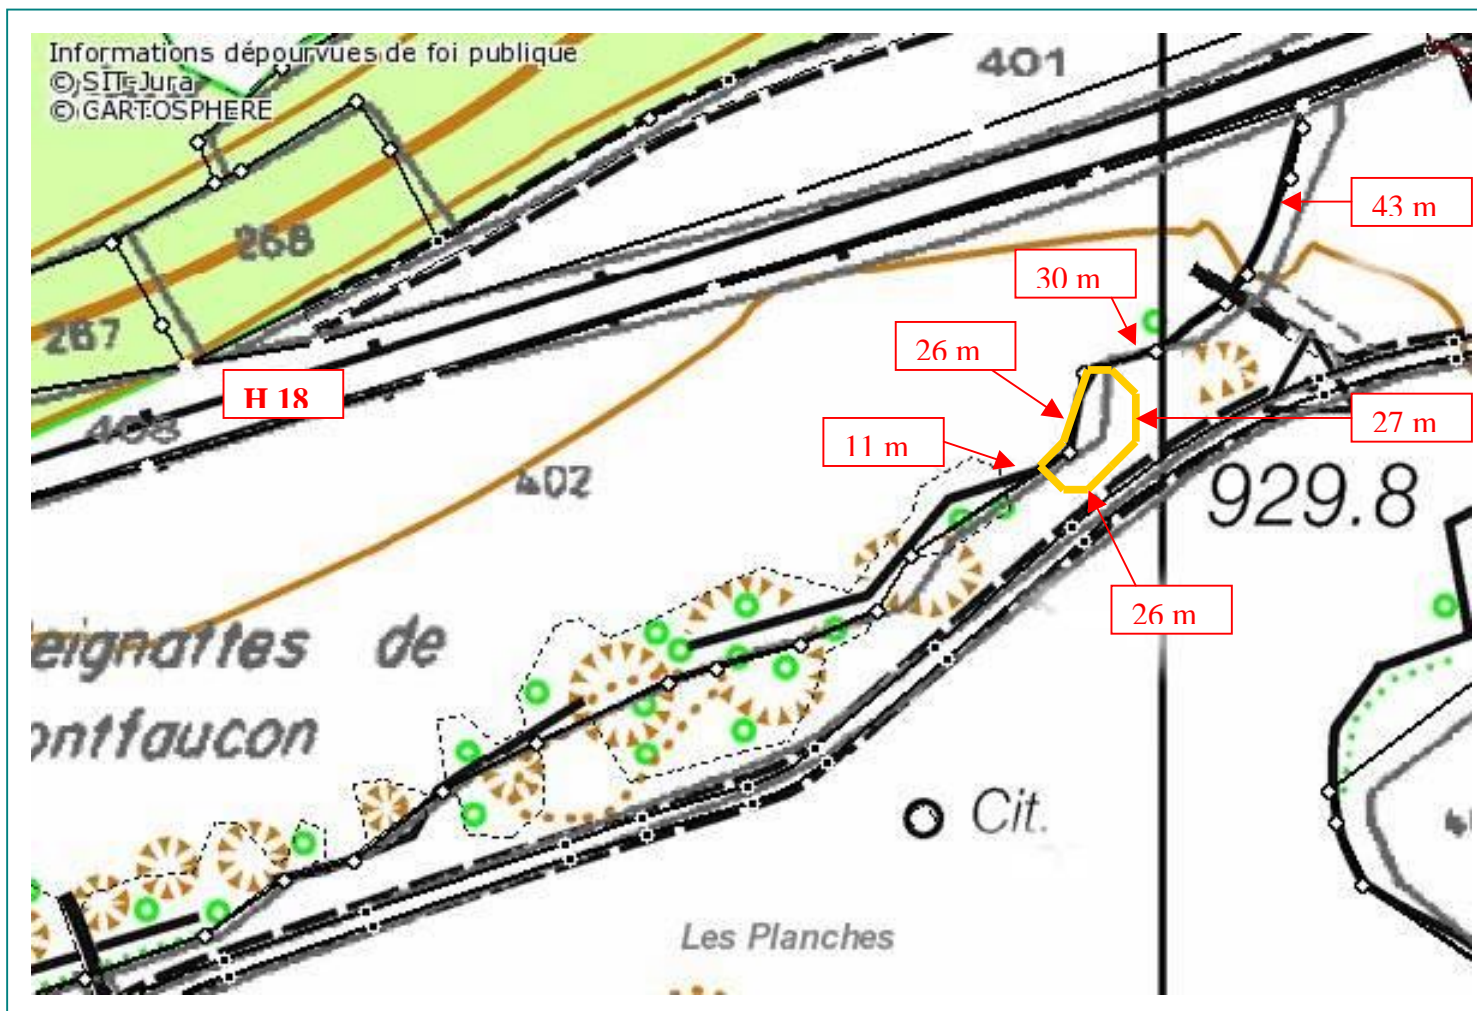

Plan de situation de la restauration-réhabilitation de murs secs sur le Site des Sairains en 2008

Commune de Montfauvergier – M. Joseph Erard, Les Prés-dessus, St-Brais - propriétaire

30 m → Métrages ——— réhabilitation complète